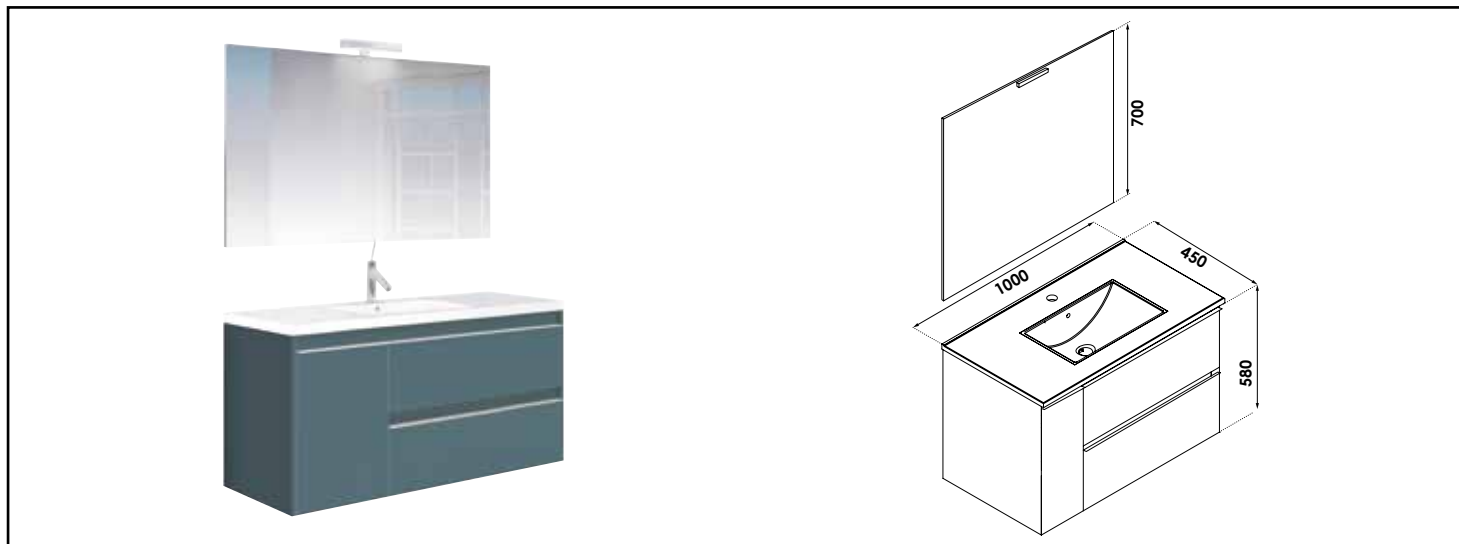

## MEUBLE COMPLET BOSTON AVEC MIROIR SUSPENDUS - LARG. 100CM - COLORIS BLEU PAON

### CARACTÉRISTIQUES

Meuble à suspendre finition Bleu Paon, avec plan céramique blanche simple vasque intégrée avec trop plein ; profondeur : 46cm  
 Dimensions : Largeur : 100cm x Profondeur : 45cm x Hauteur : 58cm  
 Corps de meuble avec vide sanitaire  
 Plan céramique blanc extra-plat, épaisseur : 18mm  
 Dimension de la cuve : 520x255x120mm  
 Structure du caisson (façade et corps) en panneaux de particules revêtu MDF, épaisseur : 16mm  
 2 tiroirs et 1 porte en panneau de particules à ouverture totale et fermeture amortie  
 Poignées en aluminium chromé  
 1 miroir simple à suspendre avec spot LED classe 2 IP44, hauteur : 70cm  
 2 points de fixation murale  
 Accessoires en options : pieds réglables en hauteur : de 29 à 31cm  
 Livré pré-monté, sans robinetterie, sans visserie de fixation murale, sans vidage  
 Fabrication européenne  
 Norme PEFC  
 Ecotaxe en sus